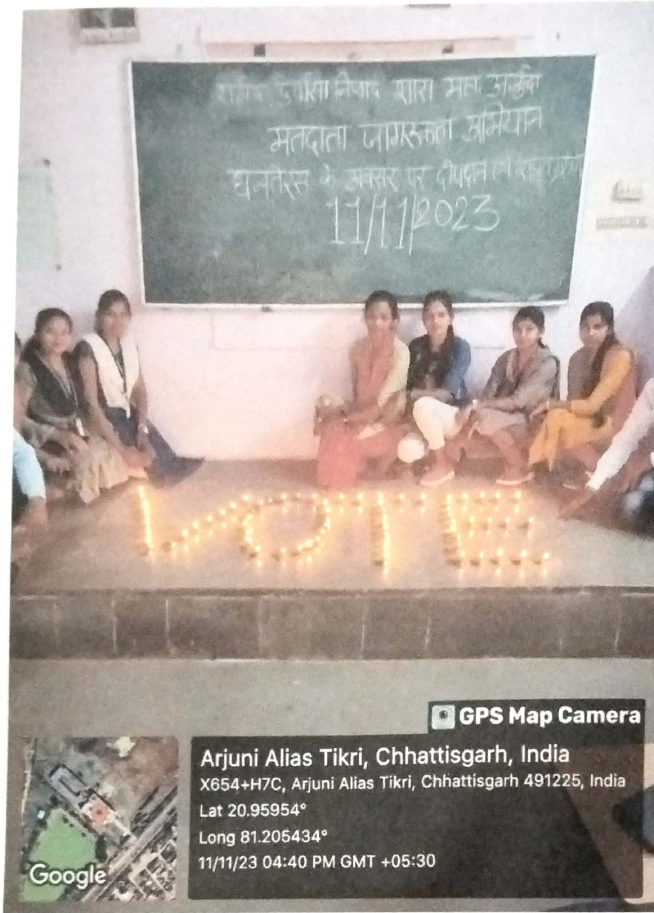

Voter Awareness 2023-24

GPS Map Camera

Arjuni Alias Tikri, Chhattisgarh, India
X654+H7C, Arjuni Alias Tikri, Chhattisgarh 491225, India
Lat 20.95954°
Long 81.205434°
11/11/23 04:40 PM GMT +05:30

GPS Map Camera